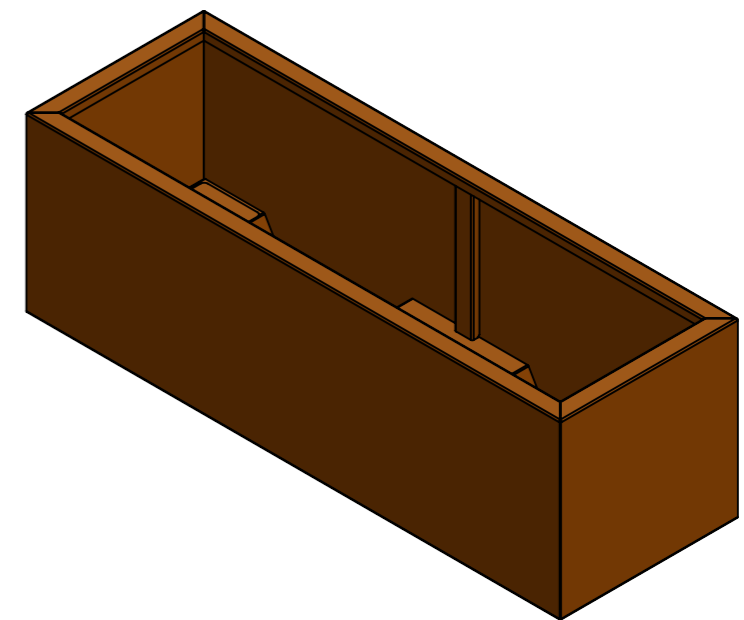

DETAIL A  
SCALE 1 : 2

SECTION B-B

		DATE
DRAWN	Luuk van den Heuvel	17-2-2020
REVISION	Luuk van der Heuvel	15-5-2025

TITLE:	CAWL 23.1	
--------	-----------	--

**ADEZZ**  
DESIGN TO GROW

Liessentstraat 4, 5405 AG Uden (NL).  
t 0031 (0)413 - 27 41 68.  
e info@adezz.com, i www.adezz.com

Drawing:	CAWL 23.1	A3
----------	-----------	----

Color:	Mass (kg): <b>52.88</b>	SCALE:1:15	SHEET 1 OF 7
--------	-------------------------	------------	--------------