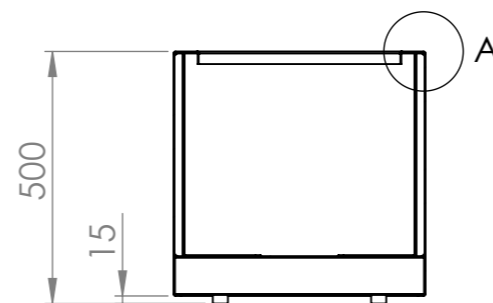

DETAIL A  
SCALE 1 : 2

SECTION B-B

		DATE
DRAWN	Luuk van den Heuvel	17-2-2020
REVISION	Luuk van der Heuvel	15-5-2025

TITLE:	CAWL 23.1	
--------	-----------	--

**ADEZZ**  
DESIGN TO GROW

Liessentstraat 4, 5405 AG Uden (NL).  
t 0031 (0)413 - 27 41 68.  
e info@adezz.com, i www.adezz.com

Drawing:	CAWL 23.1	A3
----------	-----------	----

Color:	Mass (kg): <b>52.88</b>	SCALE:1:15	SHEET 1 OF 7
--------	-------------------------	------------	--------------