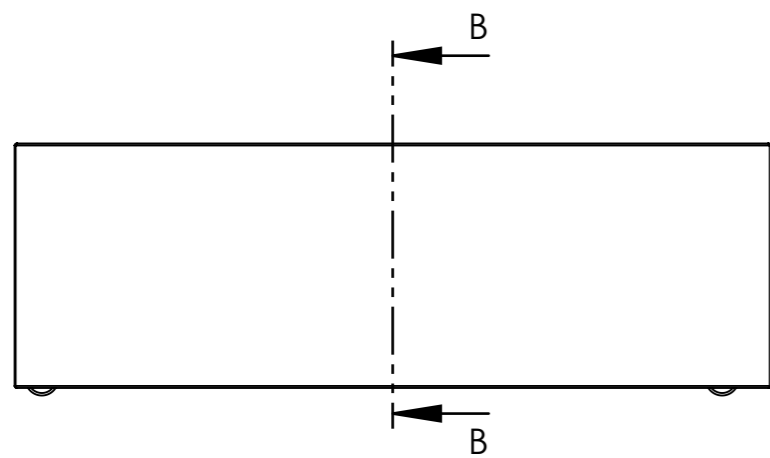

DETAIL A  
SCALE 1 : 2

SECTION B-B

		DATE
DRAWN	Luuk van den Heuvel	17-2-2020
REVISION	Luuk van der Heuvel	15-5-2025

TITLE:	CAWL 23.1	
--------	-----------	--

**ADEZZ**  
DESIGN TO GROW

Liessentstraat 4, 5405 AG Uden (NL).  
t 0031 (0)413 - 27 41 68.  
e info@adezz.com, i www.adezz.com

Drawing:	CAWL 23.1	A3
----------	-----------	----

Color:	Mass (kg): <b>52.88</b>	SCALE:1:15	SHEET 1 OF 7
--------	-------------------------	------------	--------------