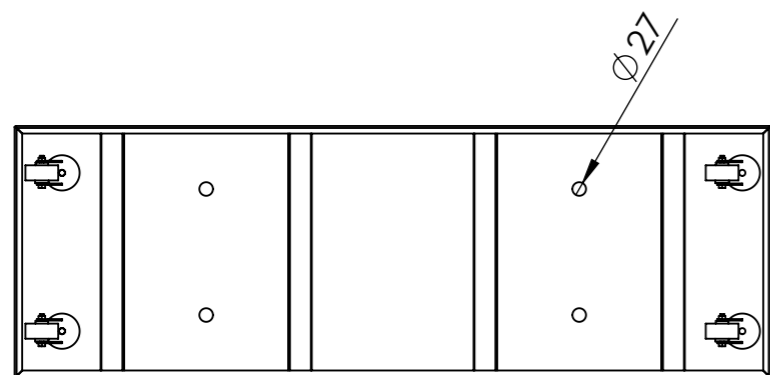

DETAIL A  
SCALE 1 : 2

SECTION B-B

		DATE
DRAWN	Luuk van den Heuvel	17-2-2020
REVISION	Luuk van der Heuvel	15-5-2025

TITLE:	CAWL 23.1	
--------	-----------	--

**ADEZZ**  
DESIGN TO GROW

Liessentstraat 4, 5405 AG Uden (NL).  
t 0031 (0)413 - 27 41 68.  
e info@adezz.com, i www.adezz.com

Drawing:	CAWL 23.1	A3
----------	-----------	----

Color:	Mass (kg): <b>52.88</b>	SCALE:1:15	SHEET 1 OF 7
--------	-------------------------	------------	--------------