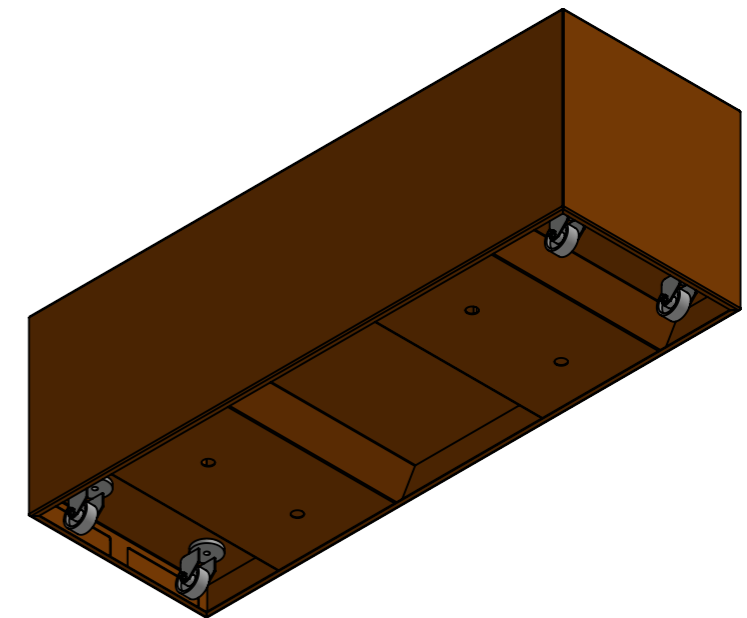

DETAIL A  
SCALE 1 : 2

SECTION B-B

		DATE
DRAWN	Luuk van den Heuvel	17-2-2020
REVISION	Luuk van der Heuvel	15-5-2025

TITLE:	CAWL 23.1	
--------	-----------	--

**ADEZZ**  
DESIGN TO GROW

Liessentstraat 4, 5405 AG Uden (NL).  
t 0031 (0)413 - 27 41 68.  
e info@adezz.com, i www.adezz.com

Drawing:	CAWL 23.1	A3
----------	-----------	----

Color:	Mass (kg): <b>52.88</b>	SCALE:1:15	SHEET 1 OF 7
--------	-------------------------	------------	--------------